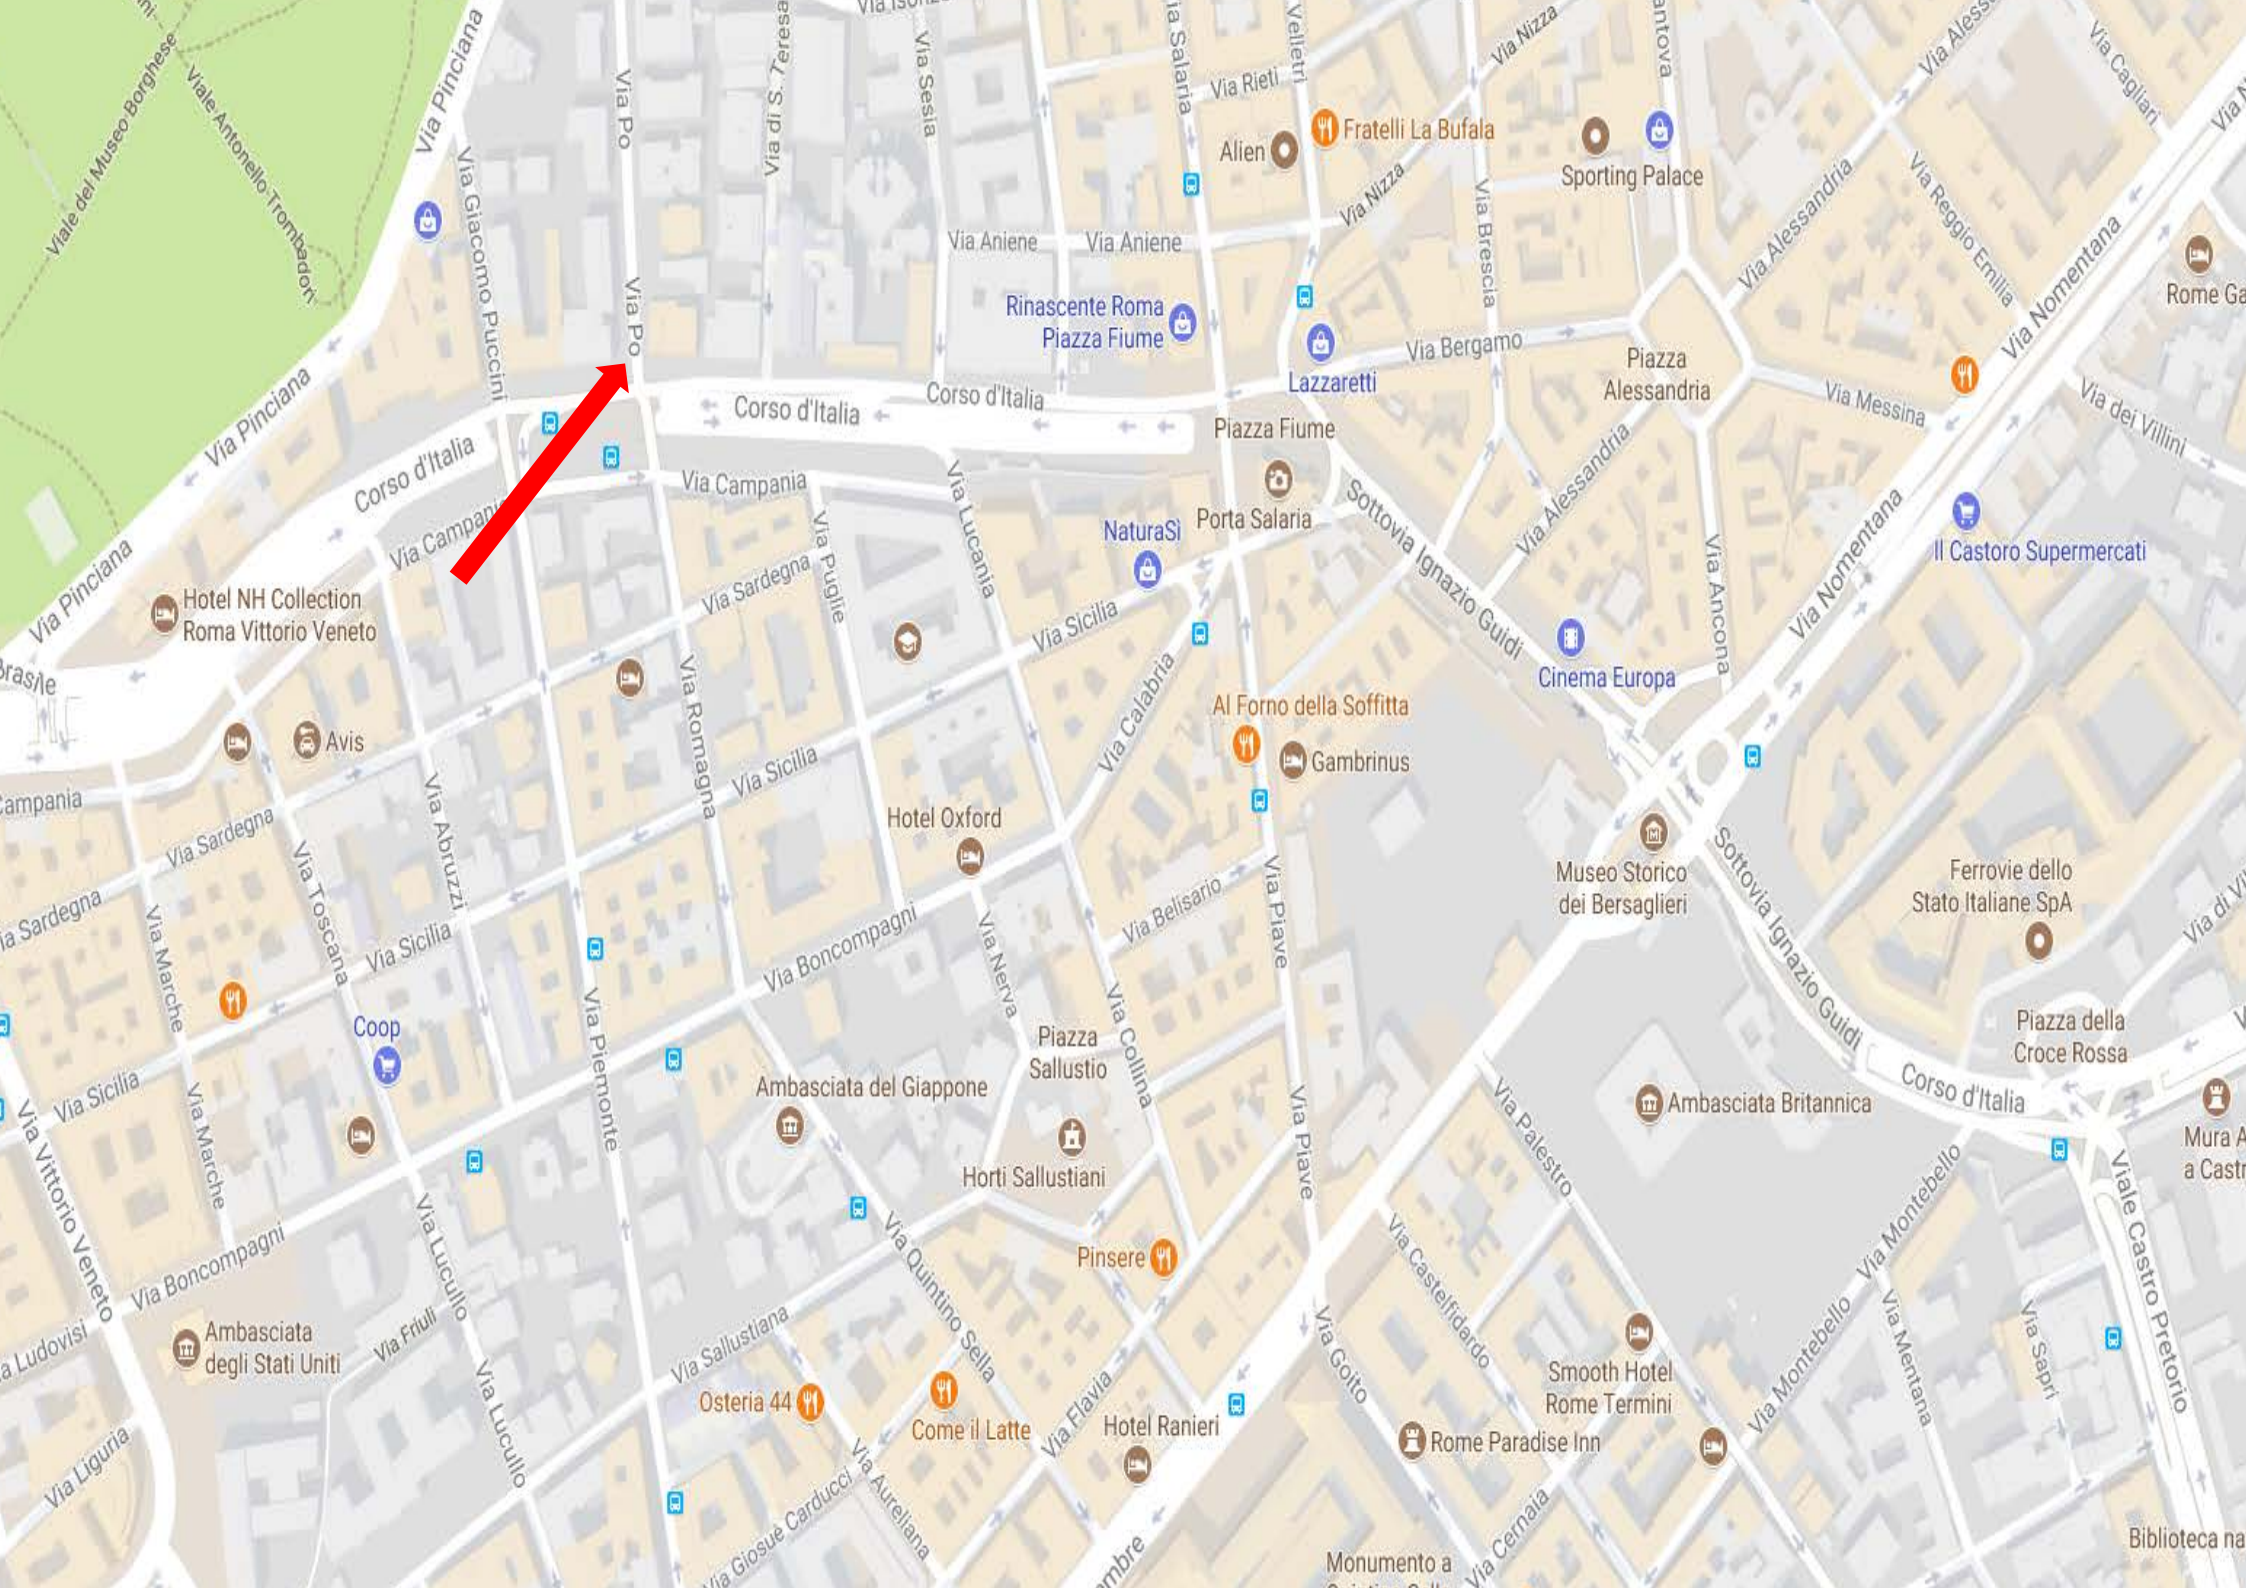

Hotel NH Collection
Roma Vittorio Veneto

Avis

Coop

Ambasciata
degli Stati Uniti

Osteria 44

Come il Latte

Hotel Ranieri

Ambasciata del Giappone

Horti Sallustiani

Hotel Oxford

Al Forno della Soffitta

Gambrinus

NaturaSi

Porta Salaria

Lazzaretti

Rinascente Roma
Piazza Fiume

Allen

Fratelli La Bufala

Sporting Palace

Cinema Europa

Museo Storico
dei Bersaglieri

Ambasciata Britannica

Smooth Hotel
Rome Termini

Rome Paradise Inn

Ferrovie dello
Stato Italiane SpA

Piazza della
Croce Rossa

Il Castoro Supermercati

Biblioteca na